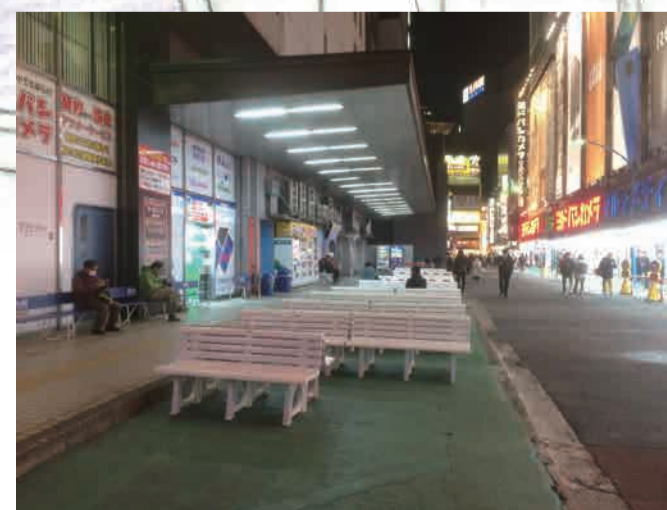

新宿 Sitting Spot

調査方法

時間帯・条件ごとに色分けし人のいた場所をマーキングする。

- 17N1024 鍛冶屋慎一
- 17N1032 キムドンフィ
- 17N1038 小杉和也
- 17N1119 渡邊勢士

調査結果

座れる場所は、オフィス街の西口よりも、ショップなどの多い東口に多く見られた。これは買い物中のひと休憩によって購買意欲の促進や居酒屋はしごの酔いさましとして一役買ってるのではないかと考えられる。

伊勢丹駐車場前でのいっぷく

南東口前広場の待ち合わせ

飲み屋街で座る人

- 赤 昼の日なた
- 青 夜の時間帯
- ピンク 座れる場
- 緑 昼の日陰
- 橙 商業地区

Good Sitting Spot 新宿駅東口前広場

西口ヨドバシカメラ前で買い物休憩

Best Sitting Spot 新南口前広場