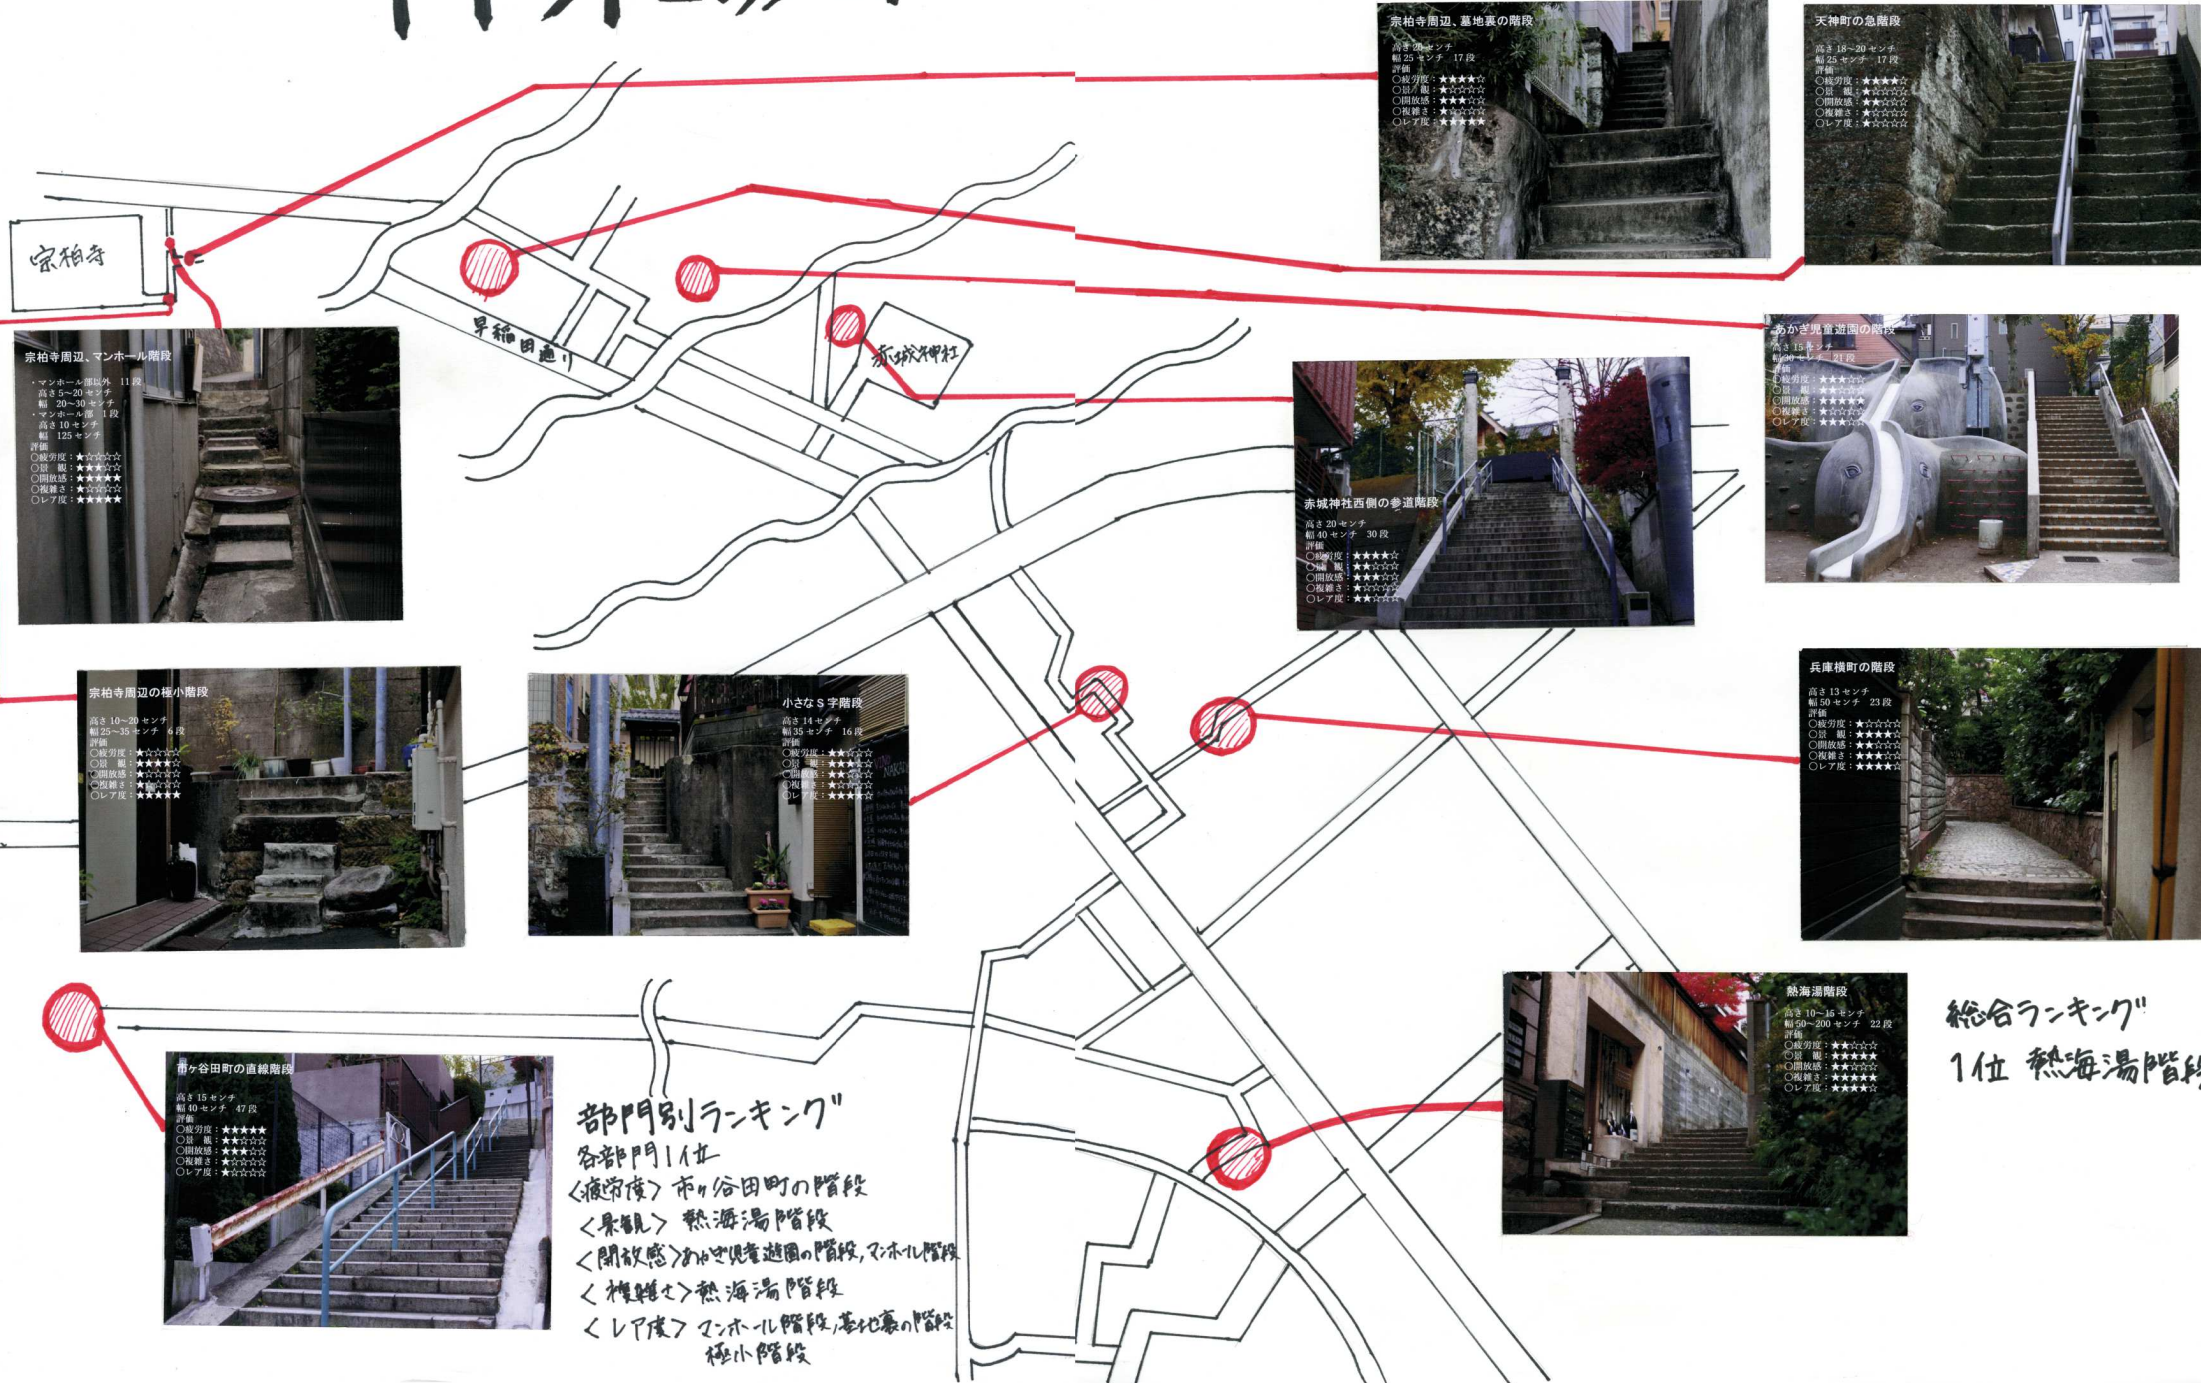

神楽坂階段マップ

16N2050 田中 綾香
 16N2051 田中 雄大
 16N2057 中原 一徹

部門別ランキング
 各部門1位
 <峻険度> 市ヶ谷田町の階段
 <景観> 熱海湯階段
 <開放感> あがぎ児童遊園の階段, マンホール階段
 <複雑さ> 熱海湯階段
 <レア度> マンホール階段, 墓地裏の階段, 極小階段

総合ランキング
 1位 熱海湯階段