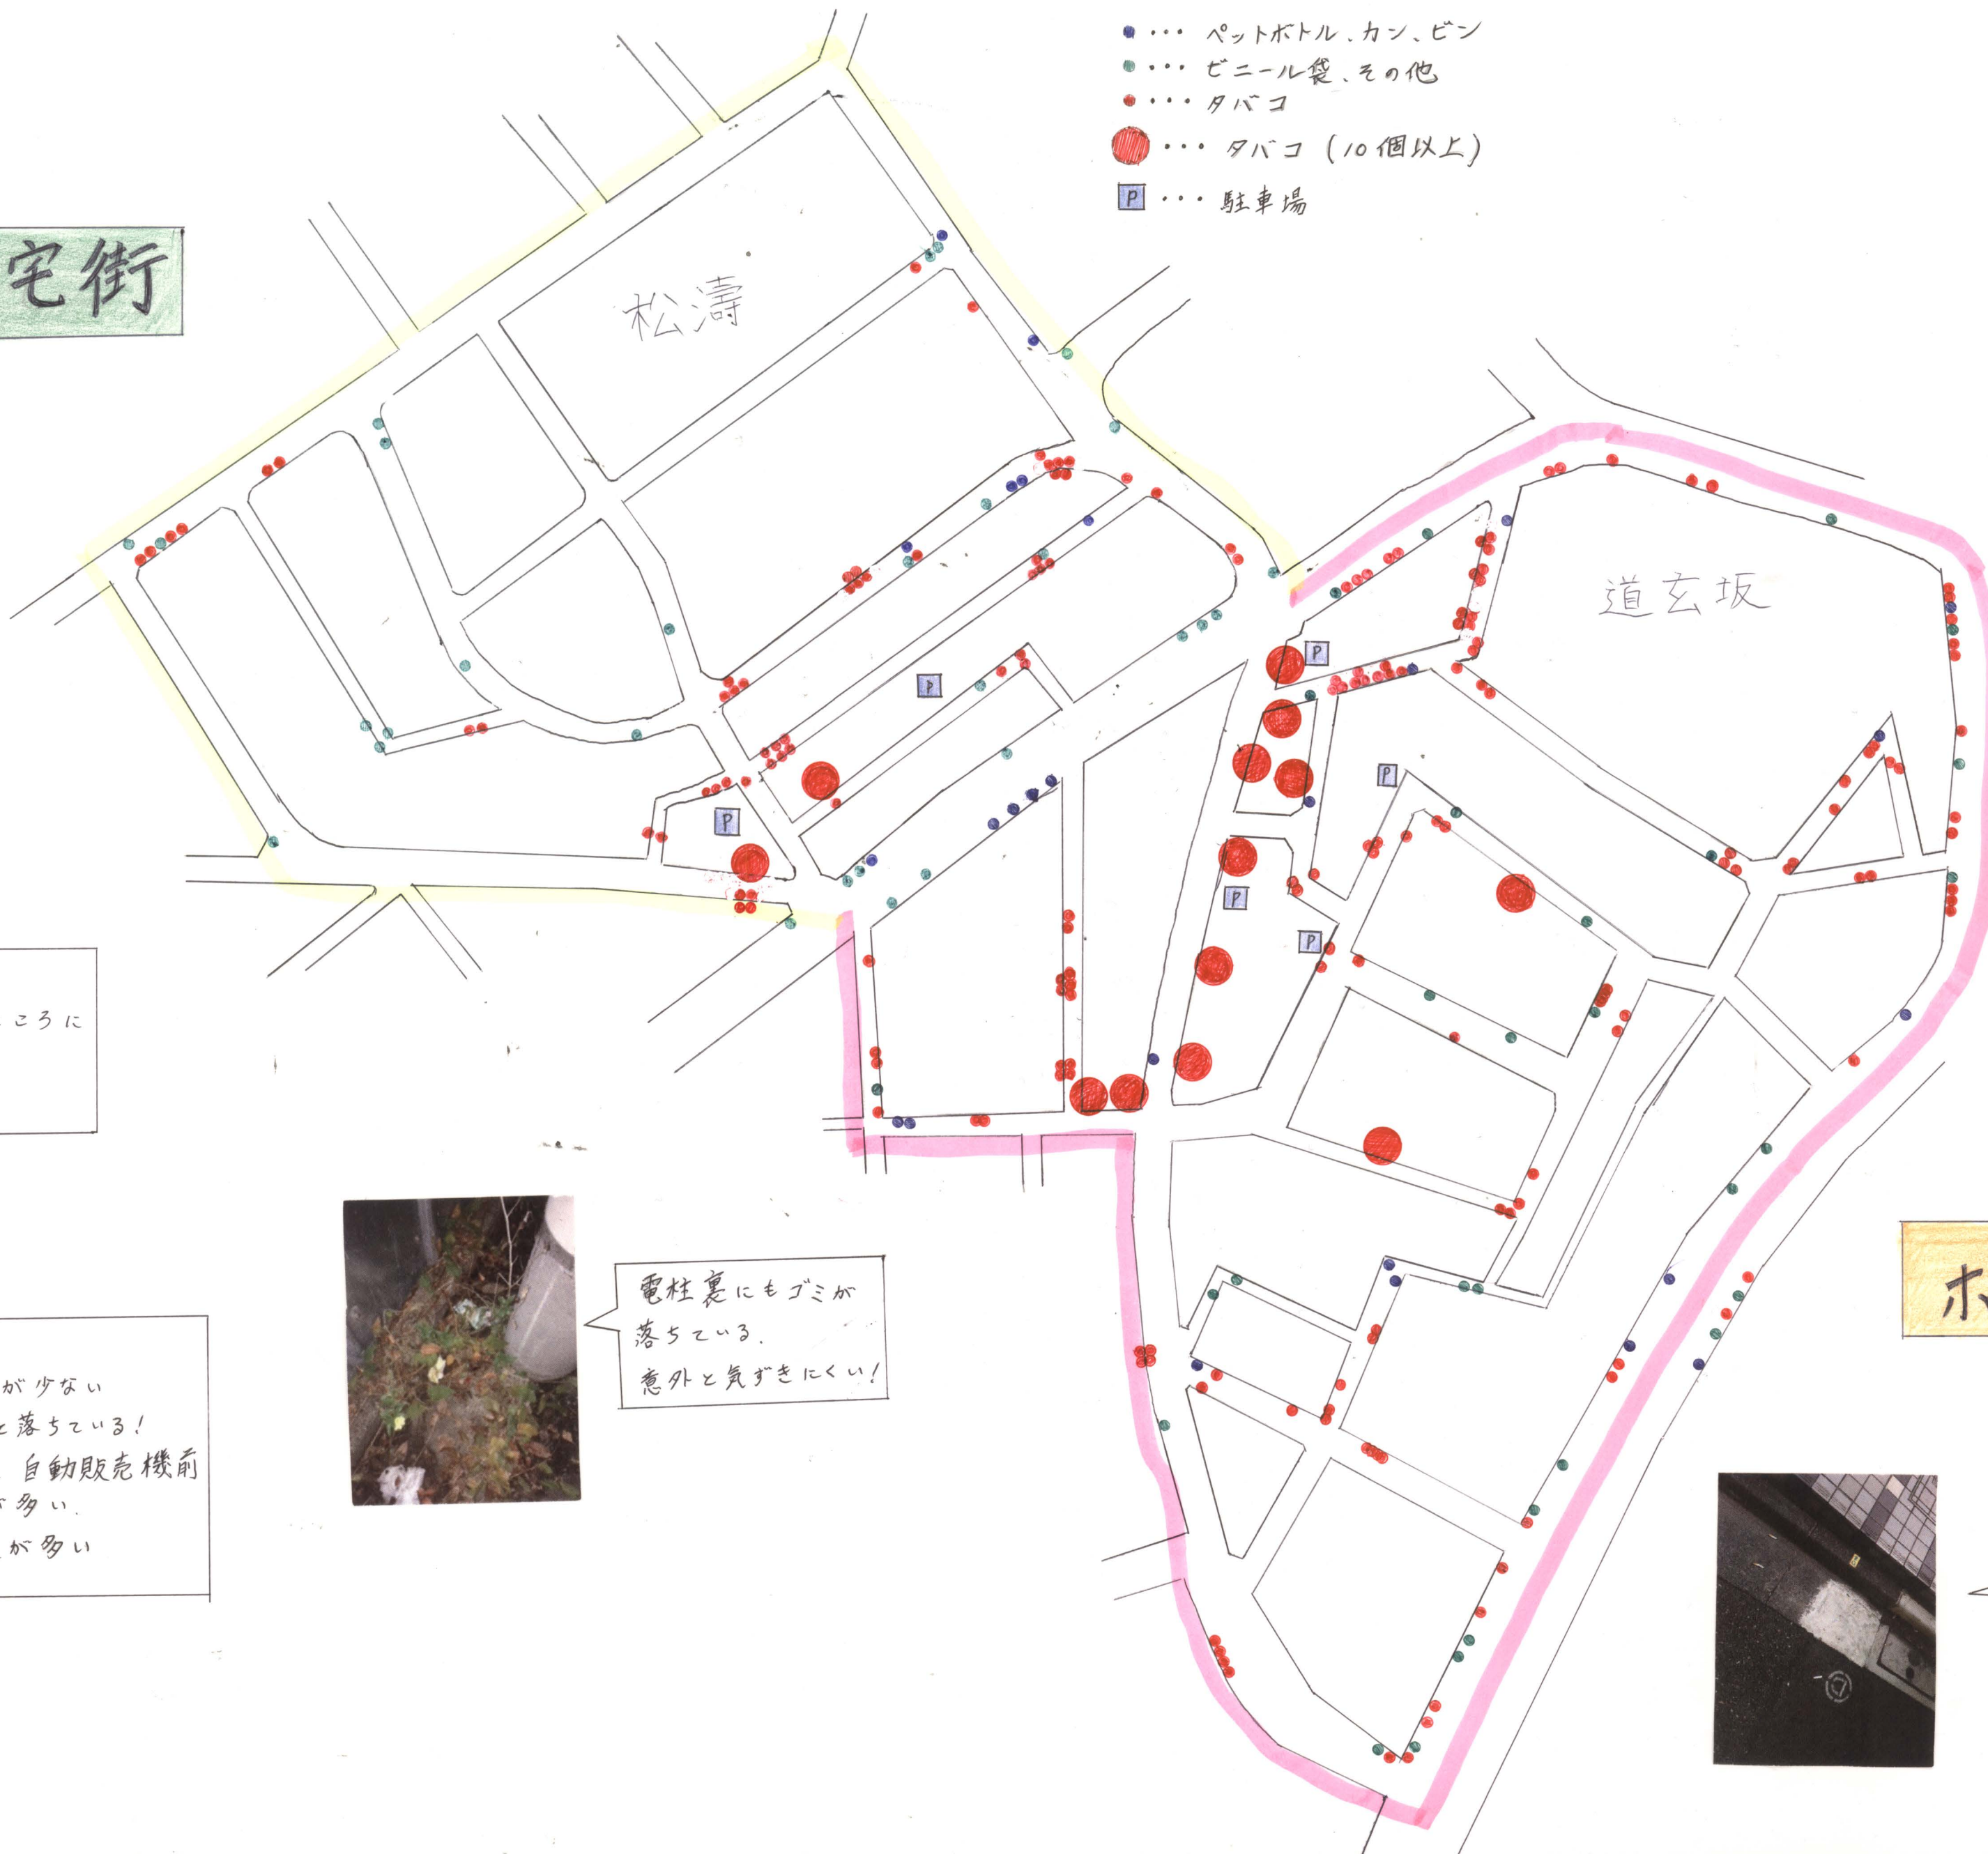

渋谷ポイ捨てマップ

17N2016 小野 健太郎
 17N2028 齊藤 悠太
 17N2038 志水 敬斗
 17N2054 中 智哉

- ... ペットボトル、カン、ビン
- ... ビニール袋、その他
- ... タバコ
- ... タバコ (10個以上)
- ... 駐車場

高級住宅街

多くの人が利用する
 駐車場には多くのゴミが
 落ちている。

自動販売機前にもタバコの
 吸い殻が落ちている
 飲料のゴミ箱がある。でもタバコの
 吸い殻を捨てる場所がない為だと
 考えられる。

予想
 ゴミは人通りの多いところに
 落ちている!

電柱裏にもゴミが
 落ちている。
 意外と気づきにくい!

結果
 ・高級住宅街は人通りが少ない
 にも関わらず、意外と落ちている!
 ・駐車場や曲がり角、自動販売機前
 は特にタバコの数が多。
 ・全体的にタバコの数が多

ホテル街

曲がり角にもゴミが多く
 落ちている。
 運転時、曲がり角で減速する為、
 捨てやすいからだと考えられる。