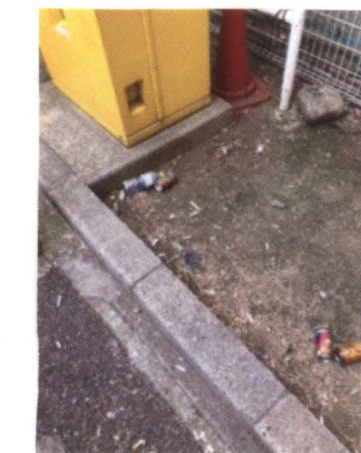

渋谷ポイ捨てマップ

17N2016 小野 健太郎
 17N2028 齊藤 悠太
 17N2038 志水 敬斗
 17N2054 中 智哉

- ... ペットボトル、カン、ビン
- ... ビニール袋、その他
- ... タバコ
- ... タバコ (10個以上)
- ... 駐車場

高級住宅街

多くの人が利用する
 駐車場には多くのゴミが
 落ちている。

自動販売機前にもタバコの
 吸い殻が落ちている
 飲料のゴミ箱がある。でもタバコの
 吸い殻を捨てる場所がない為だと
 考えられる。

予想
 ゴミは人通りの多いところに
 落ちている!

電柱裏にもゴミが
 落ちている。
 意外と気づきにくい!

結果
 ・高級住宅街は人通りが少ない
 にも関わらず、意外と落ちている!
 ・駐車場や曲がり角、自動販売機前
 は特にタバコの数が多。
 ・全体的にタバコの数が多

ホテル街

曲がり角にもゴミが多く
 落ちている。
 運転時、曲がり角で減速する為、
 捨てやすいからだと考えられる。