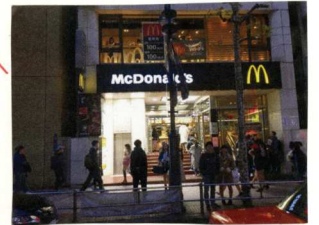

渋谷モスキート音MAP

無印良品 渋谷西武店
店前

渋谷西武駐車場前

紀伊國屋書店 渋谷西武店
店内

16N2018 大島隆央
16N2019 大隅 礼央
16N2020 大塚瑞季

マクドナルド 渋谷センター街店
店内

ロフト 渋谷店 と
カフェ コムサ 渋谷西武店
の間のスペース

MEGAドンキ 渋谷店
店内

マクドナルド 渋谷店
店内

ドンキホーム 期間限定ショップ
店内

渋谷109裏口前

ヤマトキョウシ 渋谷 Part2 店
店前

～ 調査時間 ～

13:00 ~ 16:30

20:00 ~ 23:00

- 音が鳴っている場所
- 大きな商業施設
- 若者が多い通り

まとめ

モスキート音は大きい商業施設やチェーン店に設置されていた。また、様々な種類や強弱があり、予想どおり若者がたむろしていなかった。