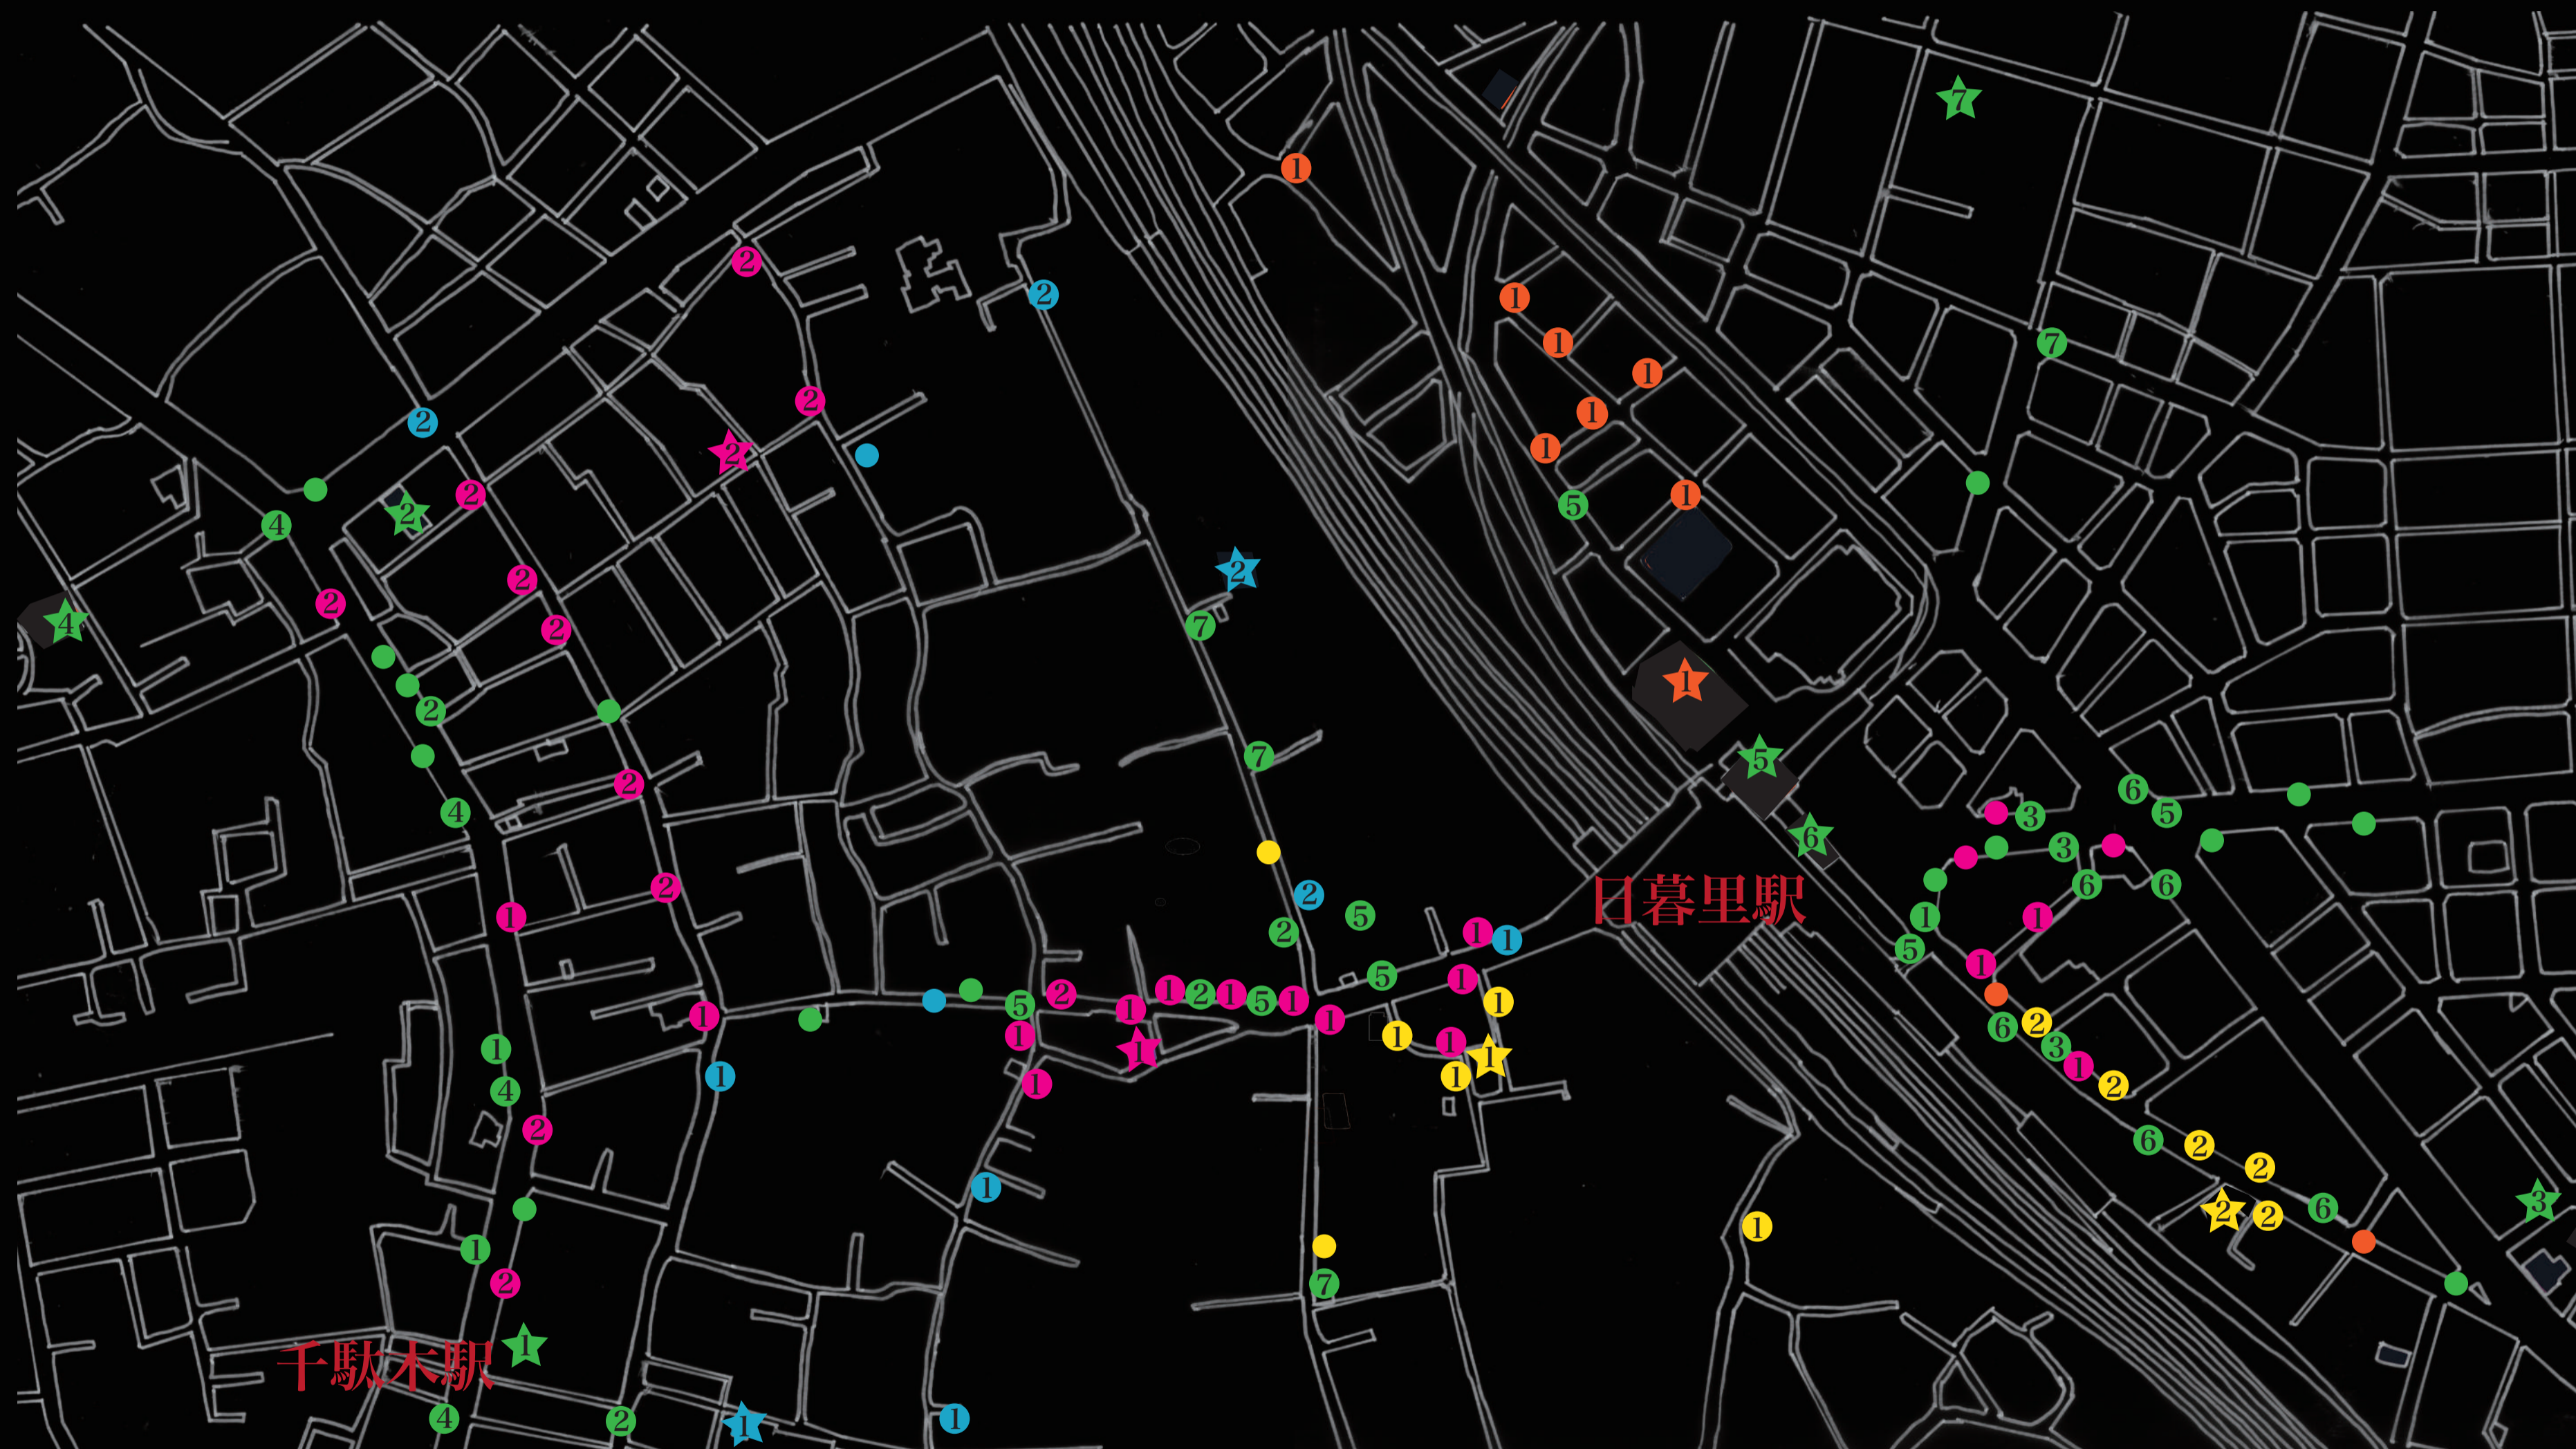

電柱から紐解く谷中の構成

17N1012 江村美玲

17N1026 勝野楓未

17N1072 多田有美香

質屋

- 1 : おぢさん
- 2 : 田戸

食べ物屋

- 1 : チョコレート専門店
- 2 : 団子

病院

- 1 : 斎藤皮膚科
- 2 : 飯野耳鼻科
- 3 : 鶯谷
- 4 : 千駄木歯科

- 5 : 白十字
- 6 : 菊池皮膚科
- 7 : 野沢動物病院

雑貨屋

- 1 : ハウハウス
- 2 : ログハウスの店

学校

- 1 : 留学生学院