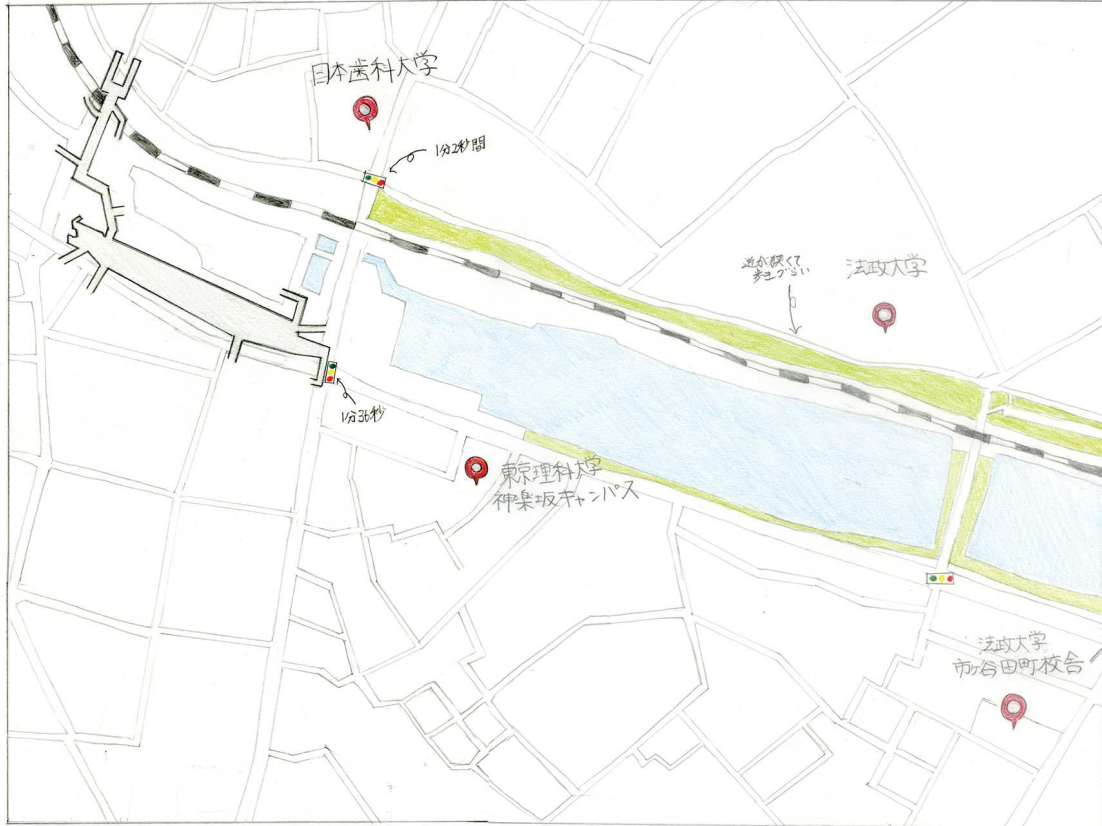

遅刻回避マップ

16N2031 木内 泉佑
 16N2033 久世 泰誠
 16N2036 佐伯 雅

B2a出口から各大学まで

・法政大学田町校舎	10分42秒	1284歩 (47段)
	42.1kcal	989 m
・法政大学外濠校舎	7分45秒	778歩
	20.8 kcal	599 m
・東京理科大学	2分02秒	190歩
	4.8 kcal	146 m
・日本歯科大学	1分49秒	181歩
	4.6 kcal	142 m

遅刻回避 (目的地に5分前に到着) のために

外濠校舎	有楽町線	約15分前
	南北線	約15分前
	東西線	約19分前
都営大江戸線	都営大江戸線	約20分前
JR線	JR線	約13分前
田町校舎	東西線	約22分前
	都営大江戸線	約23分前
	JR線	約18分前

かかる時間
 = ホームから改札 + 改札から出口
 + 出口から目的地 + 何分前に着きたいか
 + 1,2分 (信号の特5時間)

東西線
 T06
 ホムから改札
 25秒 26段 3.6kcal
 改札から出口
 5分15秒 601歩 (47段)
 22.6kcal 966m