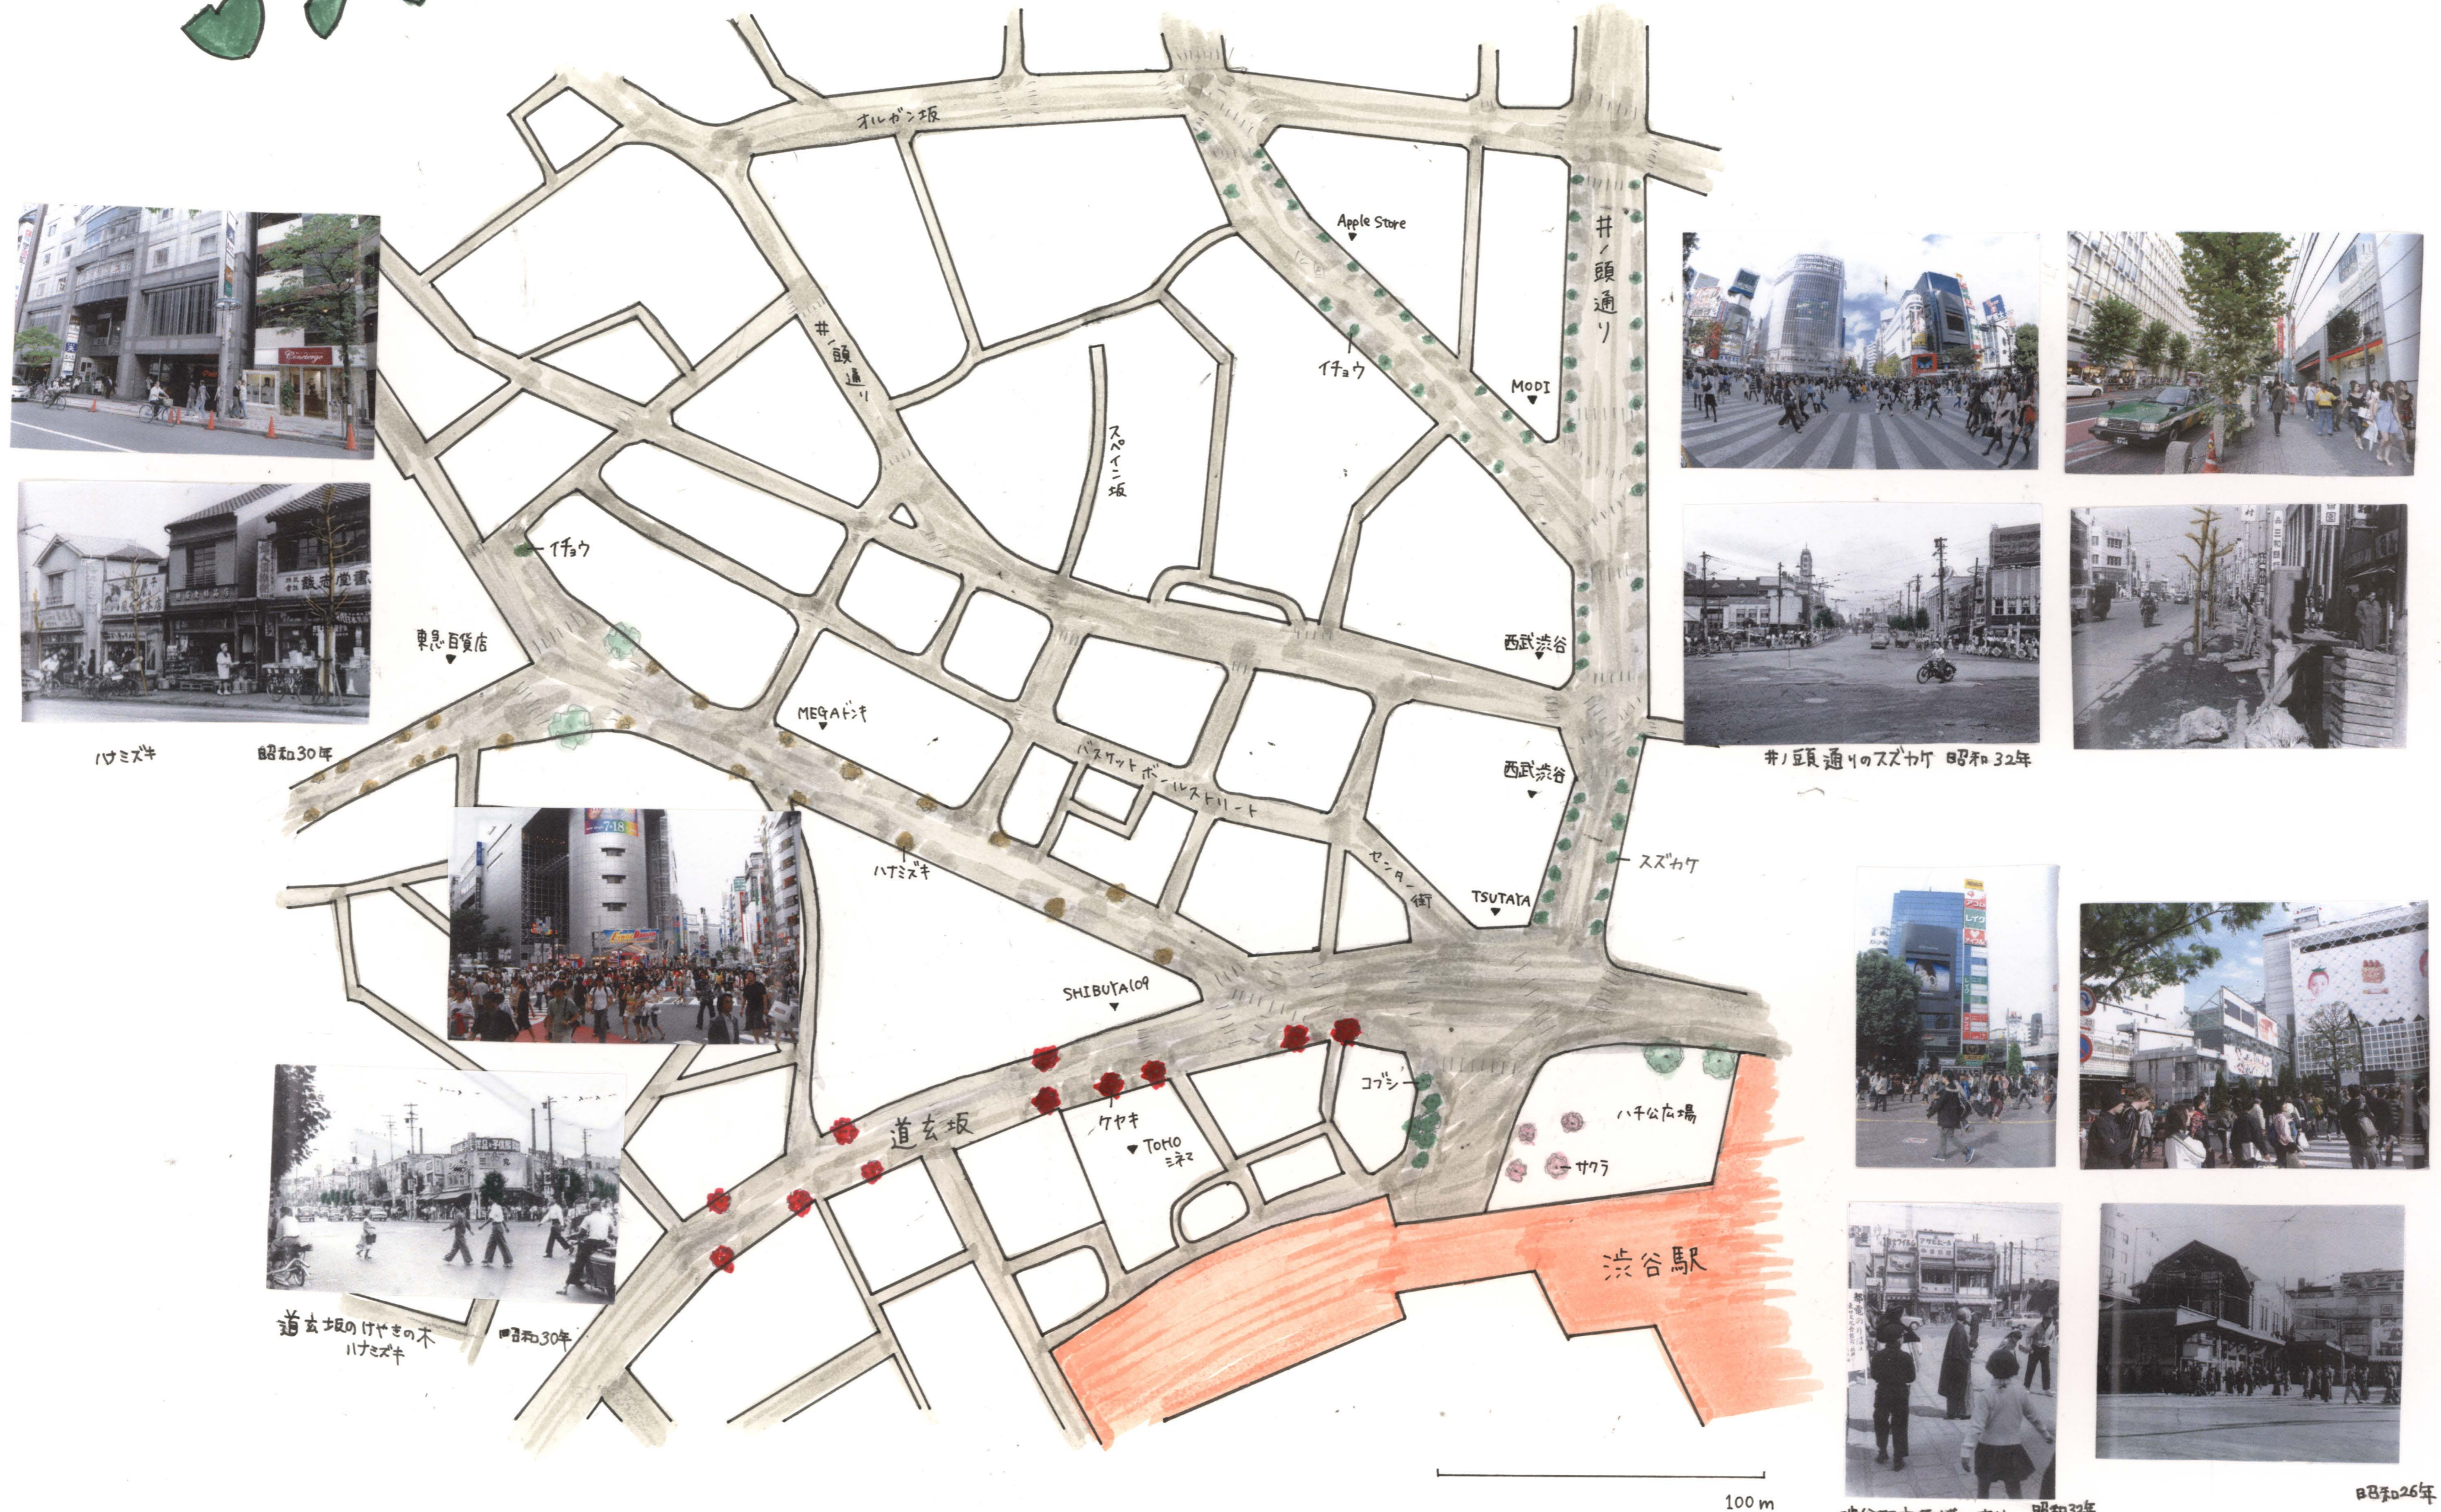

渋谷の木 今昔 マップ

- 17N1004 石田真衣
- 17N1011 内山媛理
- 17N1017 岡田彩香
- 17N1064 高木夏奈子

ハチメキ 昭和30年

道玄坂のけやきの木 昭和30年

井ノ頭通り4のスクワット 昭和32年

渋谷駅交番横の木は 昭和32年 1980年以降に見られる。

昭和26年