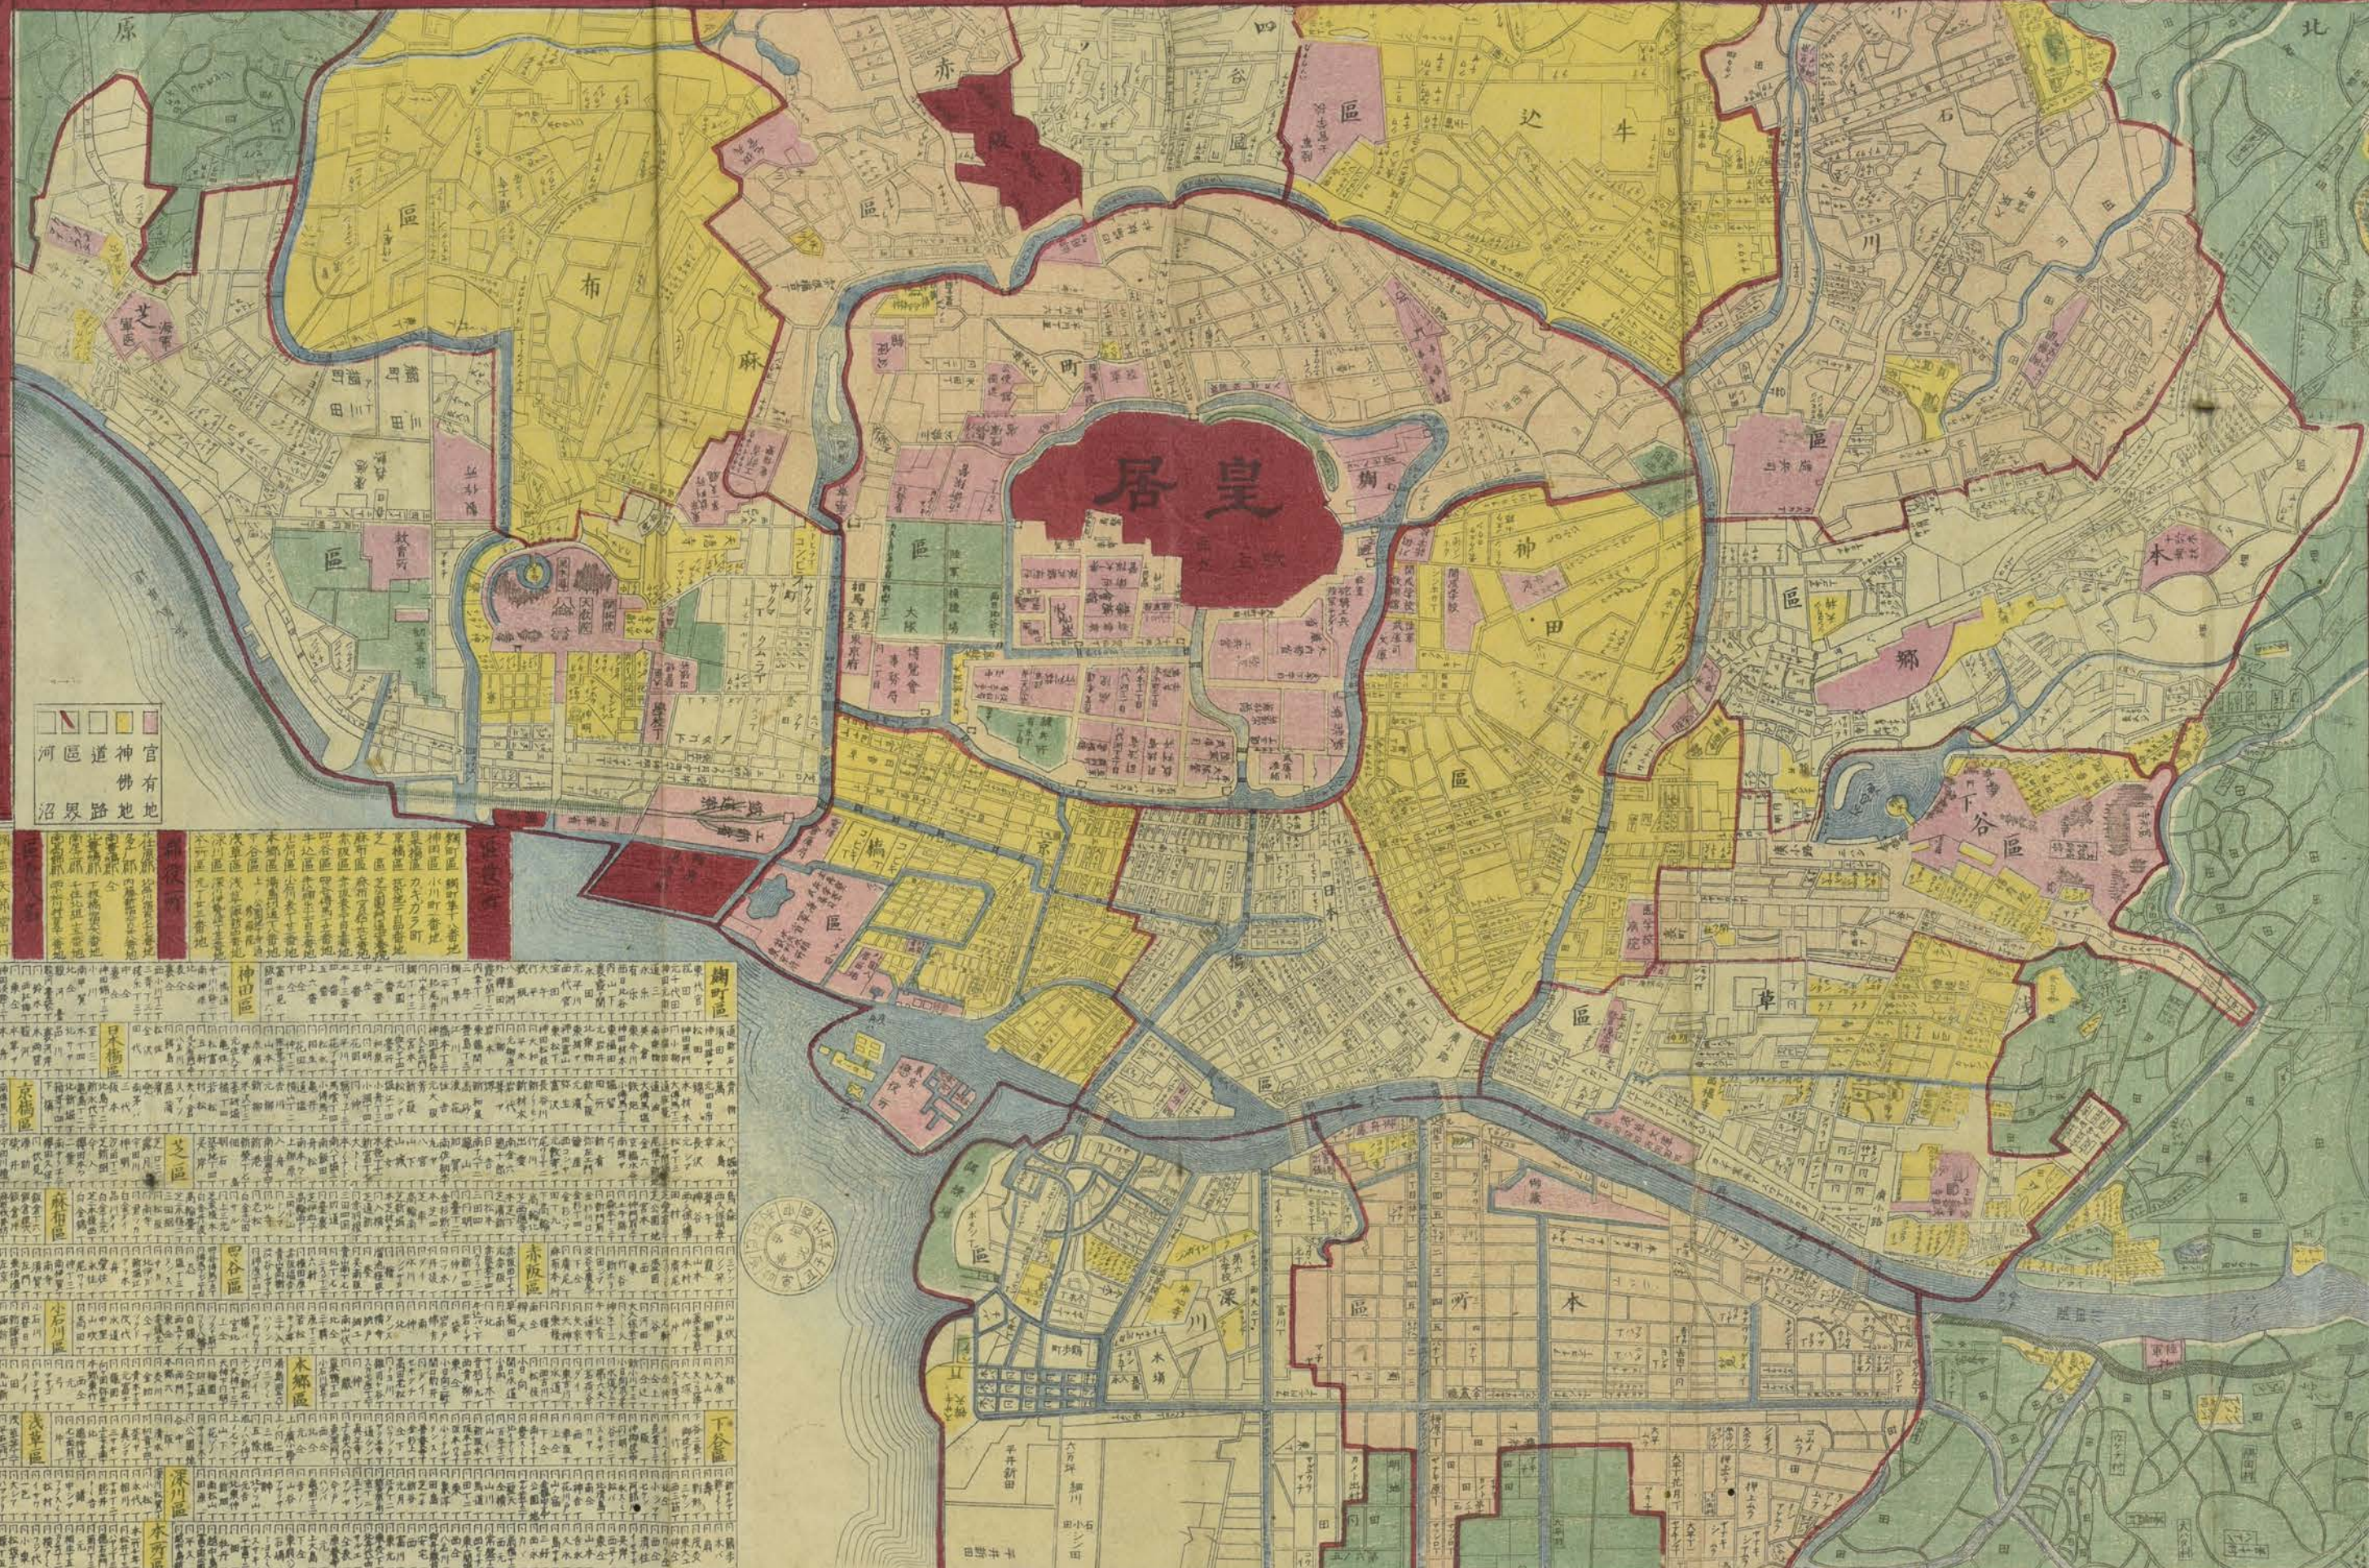

名所
繪入

東京區分全圖

附四日めぐり獨案内

完

名所 東京區分全圖 繪入

附四のくり獨案内

河區 沼 神佛 地 官有地

Extensive vertical text columns providing detailed information for each district, including names, descriptions, and administrative details.