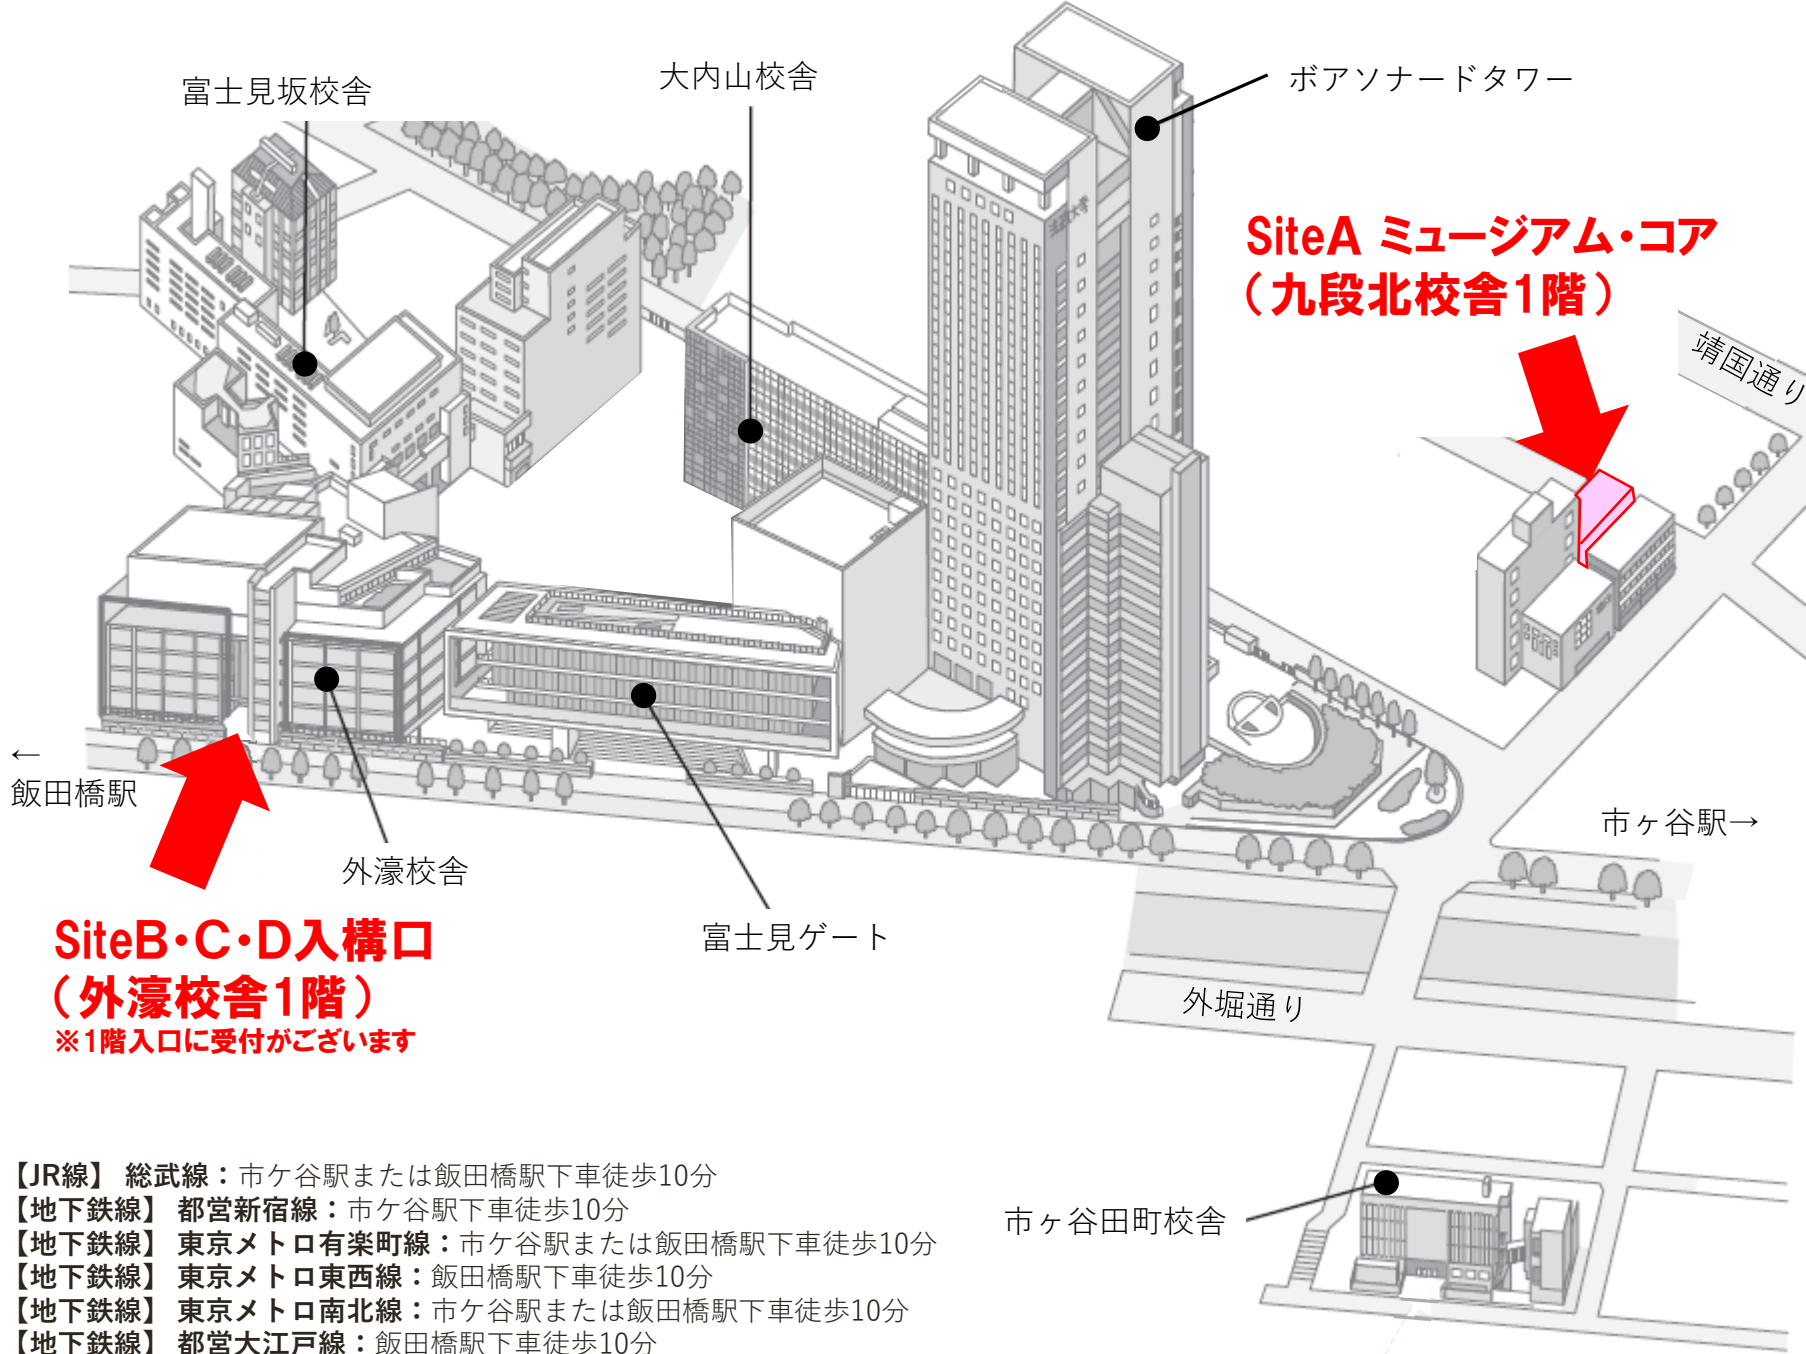

# 江戸東京研究センター特別展：会場アクセス

**Site B・C・D 入構口  
(外濠校舎1階)**

※1階入口に受付がございます

**Site A ミュージアム・コア  
(九段北校舎1階)**

- 【JR線】 総武線：市ヶ谷駅または飯田橋駅下車徒歩10分
- 【地下鉄線】 都営新宿線：市ヶ谷駅下車徒歩10分
- 【地下鉄線】 東京メトロ有楽町線：市ヶ谷駅または飯田橋駅下車徒歩10分
- 【地下鉄線】 東京メトロ東西線：飯田橋駅下車徒歩10分
- 【地下鉄線】 東京メトロ南北線：市ヶ谷駅または飯田橋駅下車徒歩10分
- 【地下鉄線】 都営大江戸線：飯田橋駅下車徒歩10分

市ヶ谷田町校舎